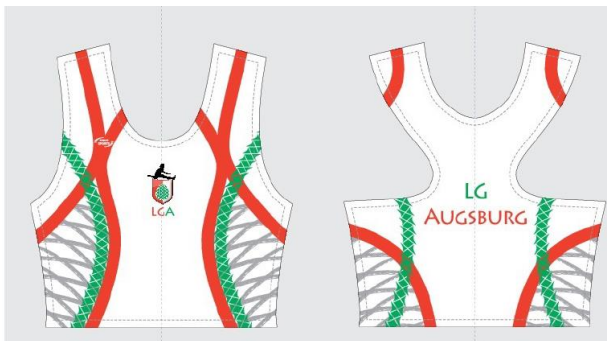

Datum, Unterschrift:

Trikot m/w

Größe (siehe
Größentabelle):

Schnitt (m/w)

Menge

Mädchen / Frauen Top

Größe (siehe
Größentabelle):

Menge

Probiergrößen vorhanden

Größentabelle 2016

M&M Größentabelle	128/140	146/152	XS	S	M	L	XL	XXL	3XL	4XL
Entspricht ca.										
Kinder	128/140	146/152								
Länge/Breite*	53/37,5	57/40,5								
Damen			34	36	38/40	42	44	46		
Länge/Breite*	63/41	63,5/42,5	66/44,5	67,5/47	69/48,5	70,5/50,5				
Herren			44	46/48	50	52	54/56	58/60	62	64/66
Länge/Breite*	64/43	68/45,5	69/48	72/50,5	75,5/52	78,5/54	82/56	85,5/59,5		